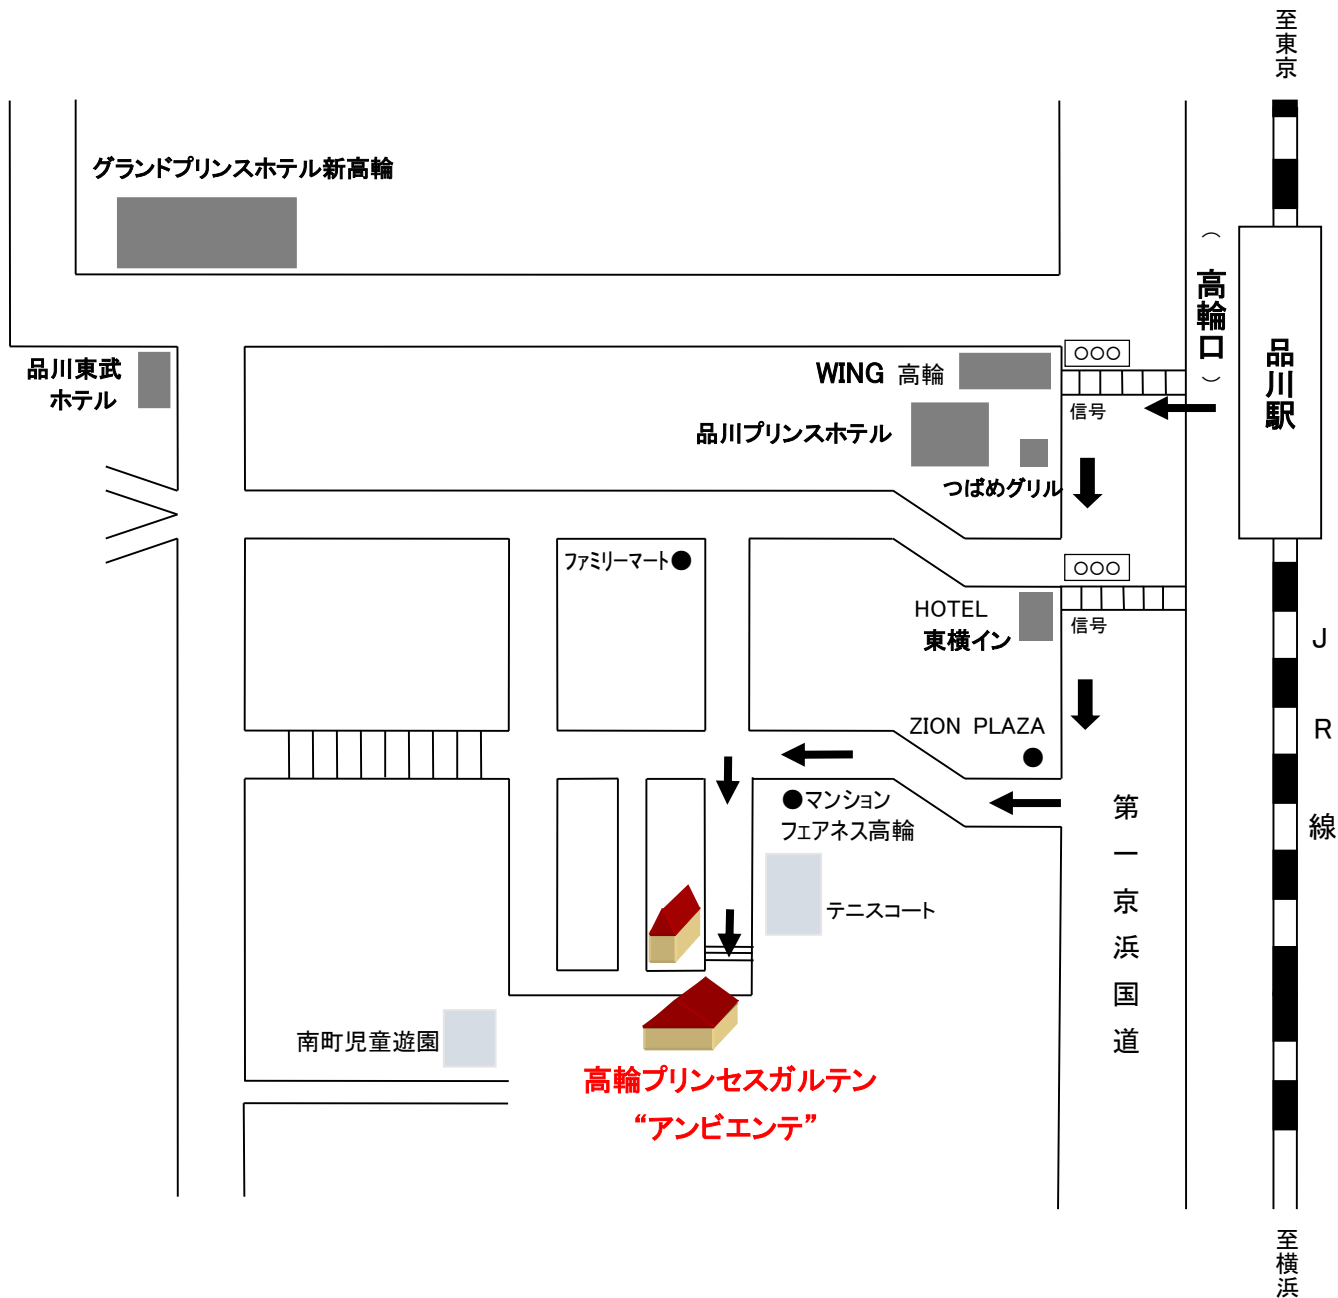

アクセスマップ

“アンビエンテ”
高輪プリンセスガルテン

JR品川駅高輪口より徒歩約6分、住宅街の中にあるドイツ風建物です。
プリンスホテル内ではありませんのでご注意ください。

高輪プリンセスガルテン
港区高輪 4-24-40 TEL03-3443-1521