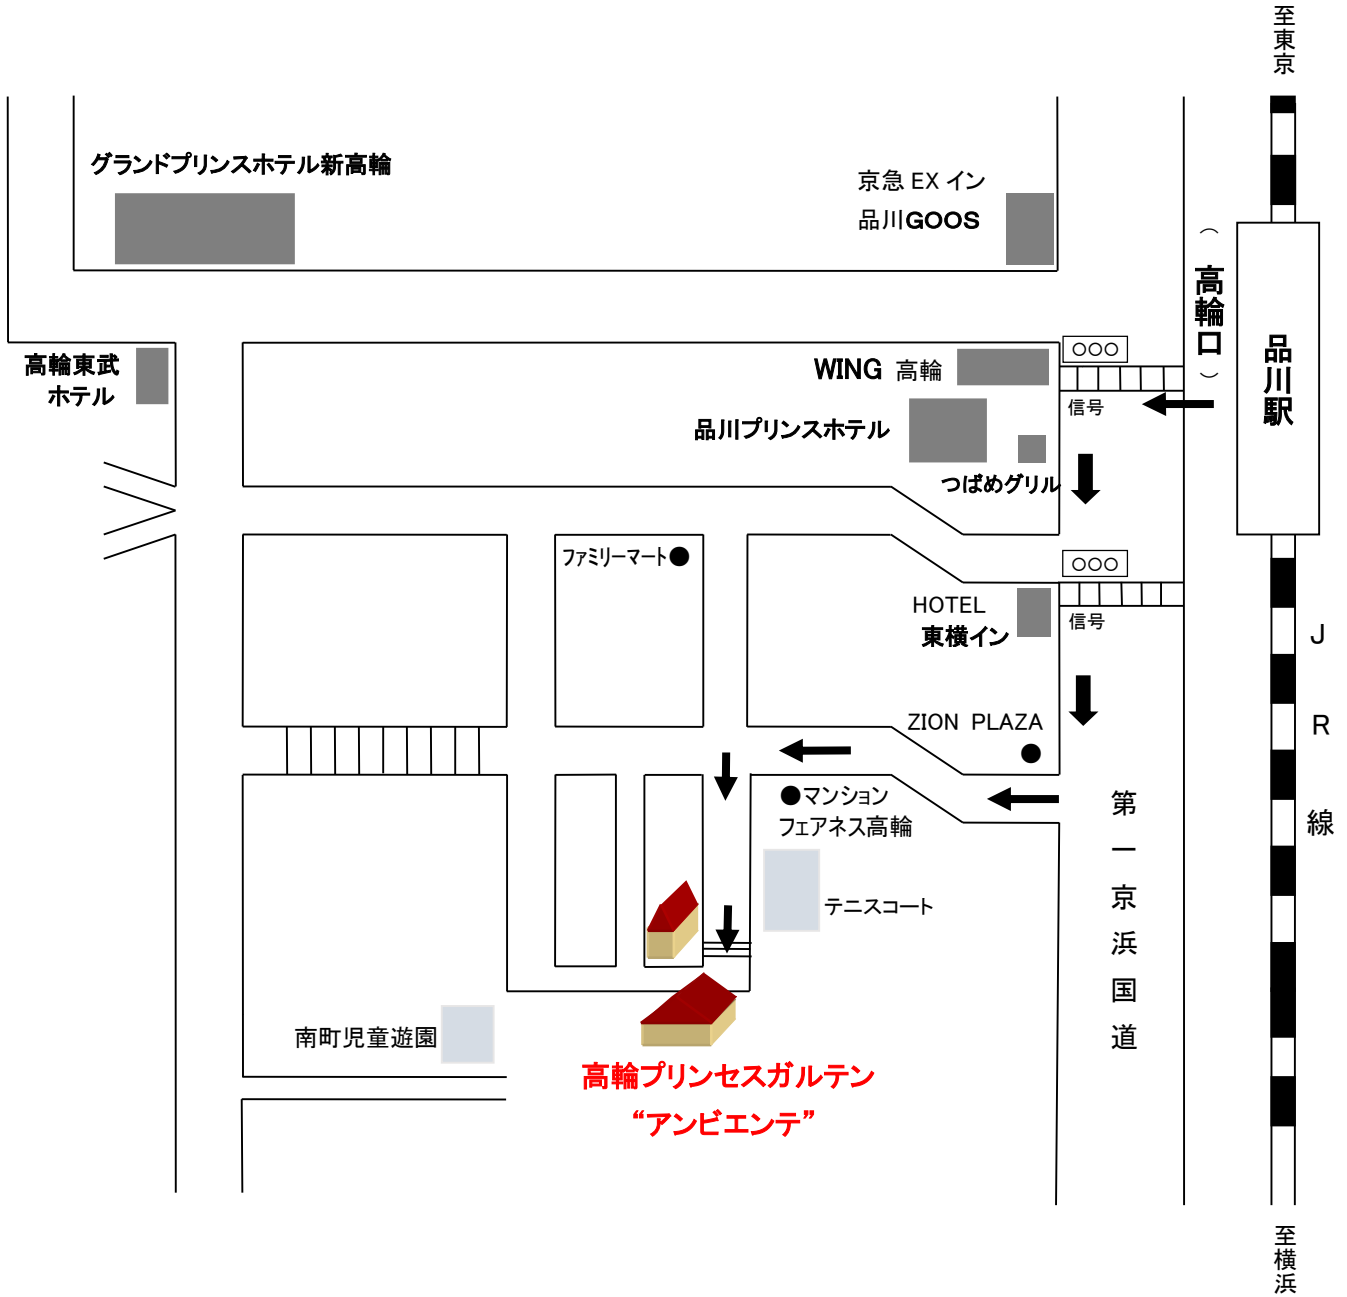

アクセスマップ

“アンビエンテ” 高輪プリンセスガルテン

J R品川駅高輪口より徒歩約6分、住宅街の中にあるドイツ風建物です。
プリンセスホテル内ではありませんのでご注意ください。

高輪プリンセスガルテン内 **日欧芸術文化振興会事務局**
港区高輪 4-24-40 TEL03-3443-1524